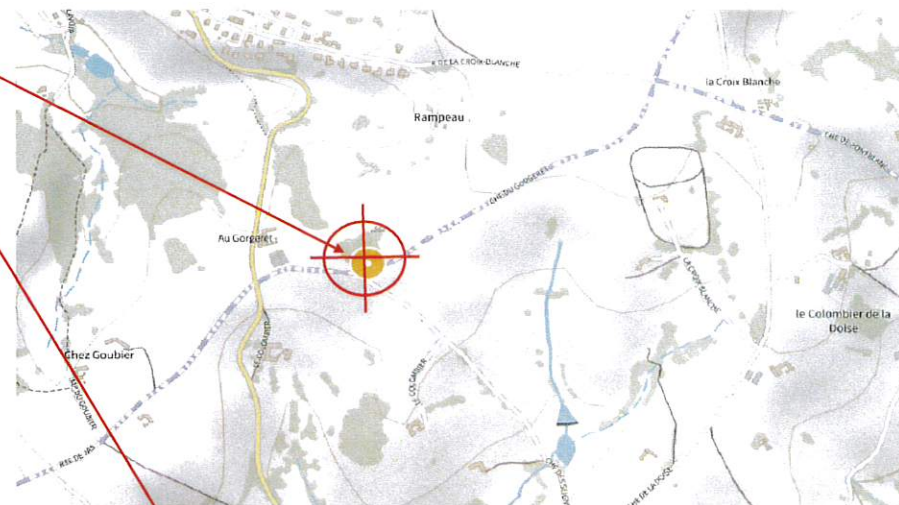

LOCALISATION DU PROJET

Lieu-dit LES RAMEAUX - ESSERTINES - EN - DONZY (42360)	BTS	T.00F8F/ FR- AR-1133
NOTE DE PRESENTATION LISTE DES PIECES DU DOSSIER		4 Rue Marivaux 75002 PARIS
-	Indice A	09/06/2022 DP1