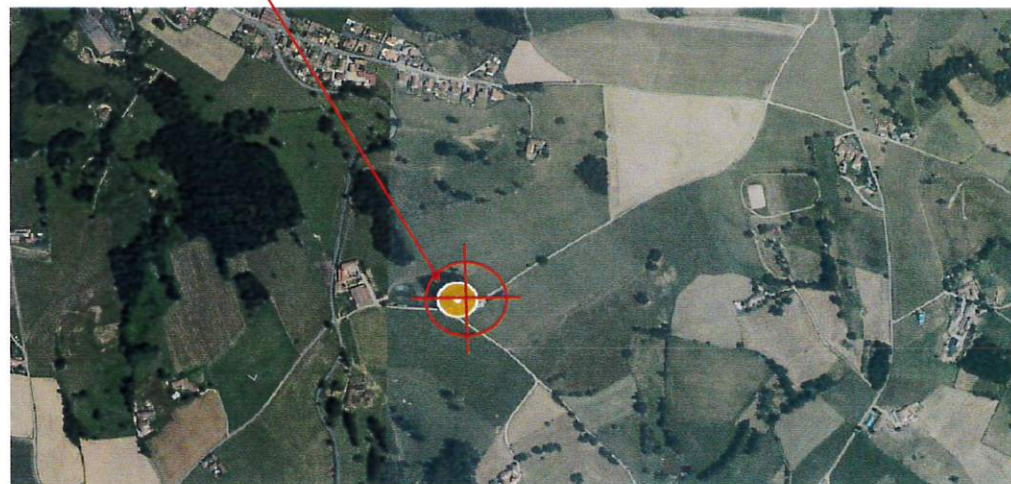

LOCALISATION DU PROJET

Lieu-dit LES RAMEAUX - ESSERTINES - EN - DONZY (42360)	BTS	T.00F8F/ FR- AR-1133
NOTE DE PRESENTATION LISTE DES PIECES DU DOSSIER		4 Rue Marivaux 75002 PARIS
-	Indice A	09/06/2022 DP1